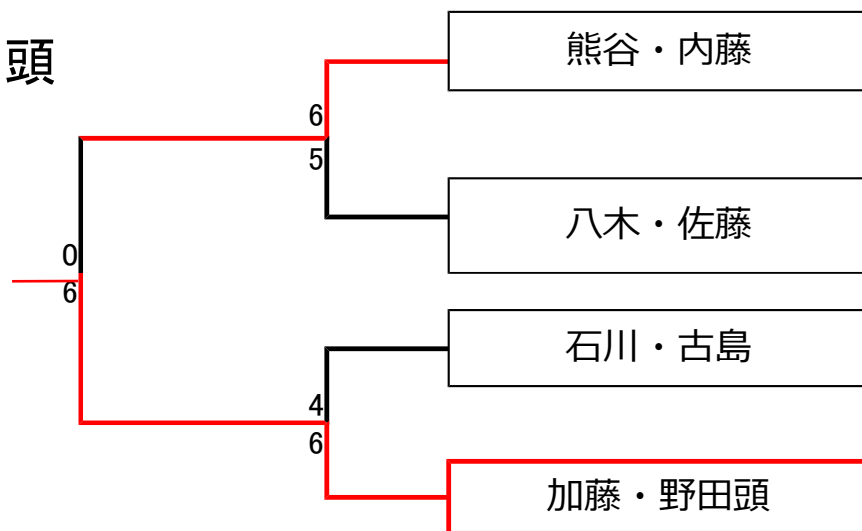

※別紙の「大会注意事項」を確認し、内容を遵守して大会に参加してください

- 各ブロック(①~④又は①~⑤)内総当たり後、1位のみ決勝トーナメント。
- 試合は、リーグ戦/30分マッチ(6ゲーム先取にて終了)ノーアドバンテージ方式
試合順番 4チーム(1-2・3-4・1-3・2-4・1-4・2-3)5チーム(1-2・3-4・1-5・2-3・4-5・1-3・2-4・3-5・1-4・2-5)
- 当日キャンセル等により、ブロック内のチーム数が3チームとなった場合は、試合内容を、8ゲーム先取ノーアドバンテージとします。
- 試合前練習は、サービス4本。(各試合ごと)
- 試合球は、ダンロップ フォートを使用。
- ブロック内及び1位決勝リーグ順位は、勝敗⇒取得ゲーム率⇒直接対戦の勝者⇒じゃんけんの順番とします。
- 注意:急に出場できなくなった場合は、直前でのパートナー変更可能。但し、結果が1位となっても決勝リーグには進めません。濱村まで連絡下さい。(TEL090-9817-5756)

2026年度日野市春季女子ダブルス 1Day 大会<初級の部>

1位トーナメント

優勝

加藤・野田頭

準優勝

熊谷・内藤