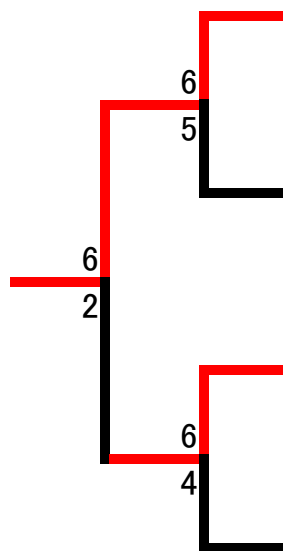

令和6年 春季女子ダブルス大会 結果

<一般>

優勝

志田 香
河原 倫世

A

志田 香
河原 倫世

B

高野 尚子
橋本 理絵