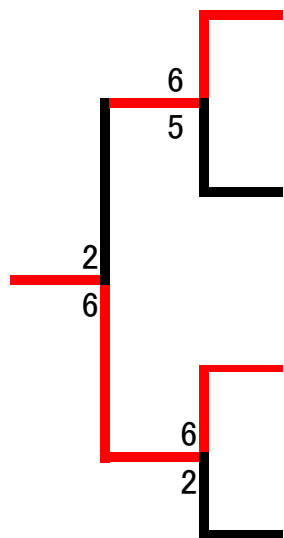

<初級>

優勝

田代 真紀
後藤 今日子

A

木下 玲子
西岡 員子

B

田村 玲子
黒澤 昌美

C

田代 真紀
後藤 今日子

6 田村 玲子
5 黒澤 昌美

D

高橋 具田夫
小倉 恭子