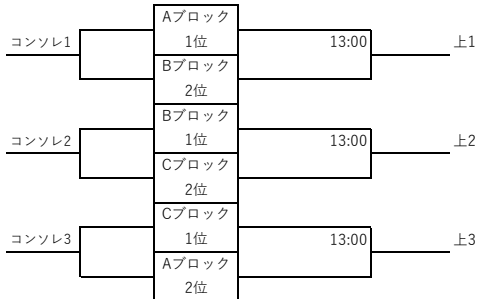

試合日程：大会1日目の6月4日(日) 結果 **ベテランの部**

集合時間：13:00 対戦順 ①-②→③-④→①-③→②-④→①-④→②-③

ベテラン A	氏名	所属	①	②	③	④	勝敗	得ゲ率	順位
①	中川 隆正	ブラムヒルズ	-	0-6 (w.o)	0-6 (w.o)	0-6 (w.o)	-		-
	中川 紀子	ブラムヒルズ							
②	田中 節夫	一般	6-0 (w.o)	-	6-4	6-4	3-0		1
	田中 修子	一般							
③	西出 明彦	ブラムヒルズ	6-0 (w.o)	4-6	-	3-6	1-2		3
	渡邊 直美	ブラムヒルズ							
④	杉山 英之	サニーフィールド	6-0 (w.o)	4-6	6-3	-	2-1		2
	宮崎 ゆかり	サニーフィールド							

集合時間：13:00 対戦順 ①-②→③-④→①-③→②-④→①-④→②-③

ベテラン B	氏名	所属	①	②	③	④	勝敗	得ゲ率	順位
①	菊地 俊裕	一般	-	0-6 (w.o)	0-6 (w.o)	0-6 (w.o)	-		-
	海老沢 美美子	一般							
②	宮崎 達夫	サニーフィールド	6-0 (w.o)	-	6-4	2-6	2-1		2
	黒澤 昌美	サニーフィールド							
③	及川 秀雄	ブラムヒルズ	6-0 (w.o)	4-6	-	2-6	1-2		3
	石井 由香	ブラムヒルズ							
④	斉藤 明弘	ブラムヒルズ	6-0 (w.o)	6-2	6-2	-	3-0		1
	林 景子	カワセミ							

集合時間：13:00 対戦順 ①-②→③-④→①-③→②-④→①-④→②-③

ベテラン C	氏名	所属	①	②	③	④	勝敗	得ゲ率	順位
①	鈴木 晃郎	ブラムヒルズ	-	6-3	6-3	6-1	3-0		1
	山本 真知子	ブラムヒルズ							
②	中野 数則	一般	3-6	-	6-3	5-6	1-2		3
	中野 多喜子	カワセミ							
③	水越 慎二	一般	3-6	3-6	-	5-6	0-3		4
	石井 三枝	一般							
④	塩谷 一幸	ブラムヒルズ	1-6	6-5	6-5	-	2-1		2
	蓮沼 敦子	サニーフィールド							

※6ゲーム先取、ノード、サービス練習は各試合4本のみ

試合日程：大会2日目の6月11日(日)

ベテラン上位T (1位&2位) は13:00集合

決勝リーグ

	上1	上2	上3
上1		1	2
上2			3
上3			

コンソレ

	コンソレ1	コンソレ2	コンソレ3
コンソレ1		1	2
コンソレ2			3
コンソレ3			

※6ゲーム先取、ノード、サービス練習は各試合4本のみ

ベテラン3、4位リーグ

集合時間：13:40 対戦順 ①-②→③-④→①-③→②-④→①-④→②-③

3、4位リーグ	氏名	所属	①	②	③	④	勝敗	得ゲ率	順位
①	西出 明彦	ブラムヒルズ							
	渡邊 直美	ブラムヒルズ							
②	及川 秀雄	ブラムヒルズ							
	石井 由香	ブラムヒルズ							
③	中野 数則	一般							
	中野 多喜子	カワセミ							
④	水越 慎二	一般							
	石井 三枝	一般