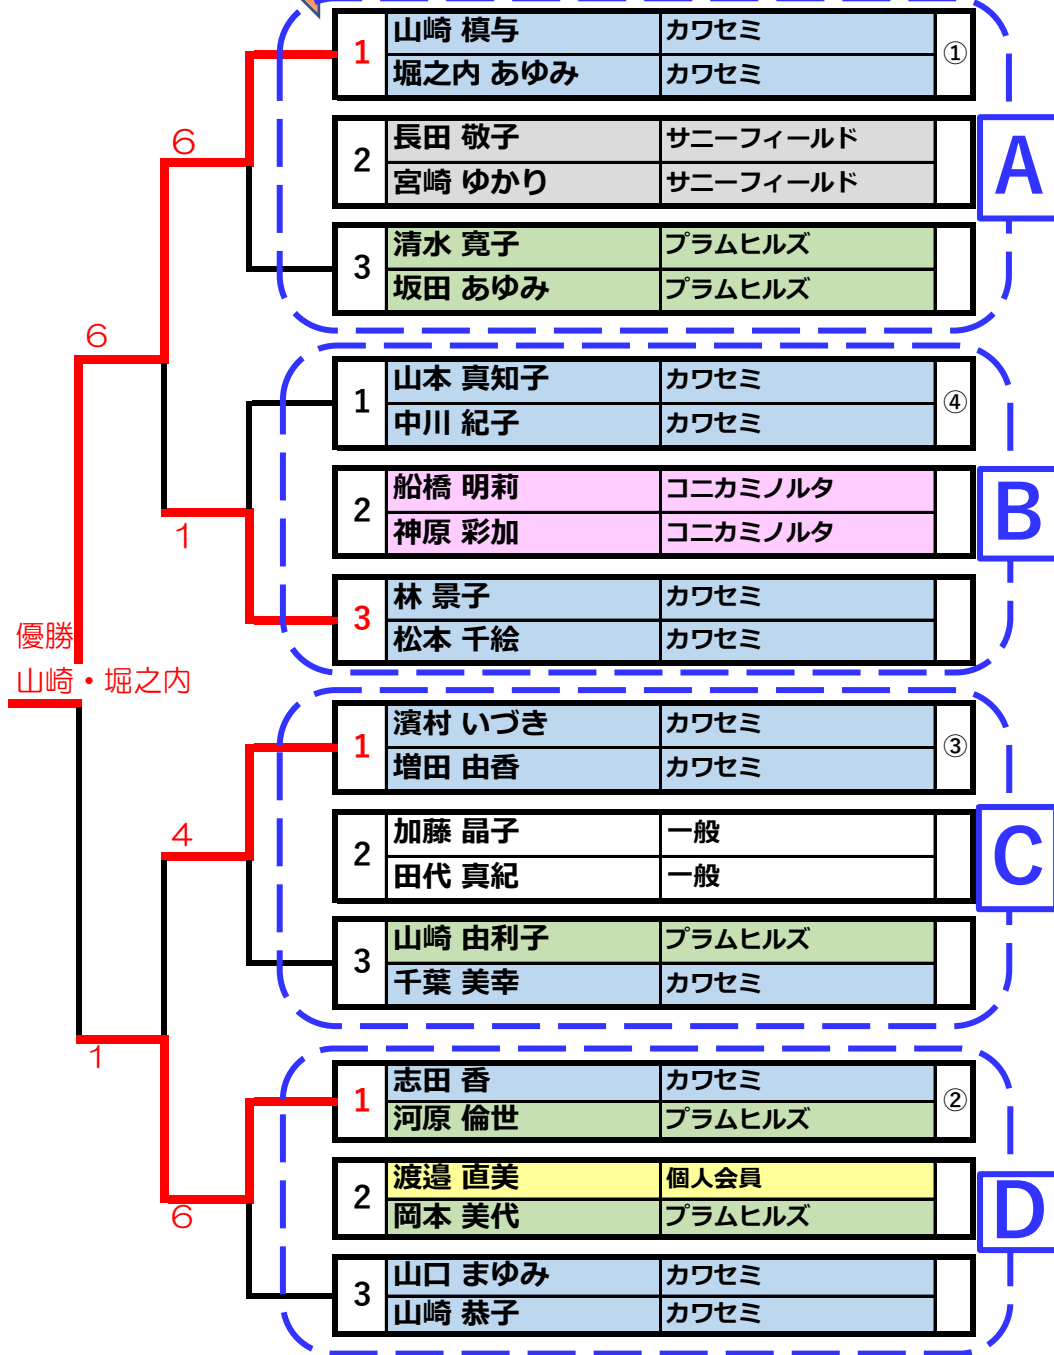

2022年日野市秋季女子ダブルス1day大会 一般の部

大会日：22年9月10日(土)

Aグループ 12時集合		①	②	③	結果	順位
①	山崎 禎与	カワセミ	6-0	6-2	2-0	1
	堀之内あゆみ					
②	長田 敬子	0-6	6-0	0-6	0-2	3
	宮崎 ゆかり					
③	清水 寛子	2-6	6-0		1-1	2
	坂田 あゆみ					

Bグループ 12時集合		①	②	③	結果	順位
①	山本 真知子	カワセミ	6-0	0-6	1-1 0.5	2
	中川 紀子					
②	船橋 明莉	0-6	6-0	6-5	1-1 0.35	3
	神原 彩加					
③	林 景子	6-0	5-6		1-1 0.647	1
	松本 千絵					

Cグループ 12時集合		①	②	③	結果	順位
①	濱村 いづき	カワセミ	6-2	6-1	2-0	1
	増田 由香					
②	加藤 晶子	2-6	6-0	6-1	1-1	2
	田代 真紀					
③	山崎 由利子	1-6	0-6		0-2	3
	千葉 美幸					

Dグループ 12時集合		①	②	③	結果	順位
①	志田 香	カワセミ	6-1	6-4	2-0	1
	河原 倫世					
②	渡邊 直美	1-6	6-0	3-6	0-2	3
	岡本 美代					
③	山口 まゆみ	4-6	6-3		1-1	2
	山崎 恭子					

2022年(R4年)日野市秋季女子ダブルス1day大会 一般の部

9月10日(土)開催

1位勝者

準優勝:志田・河原

3位決定戦:濱村・増田

2022年日野市秋季女子ダブルス1day大会 初級の部

大会日：22年9月10日(土)

Aグループ 8：50集合			①	②	③	結果	順位
①	内藤 絵巳	一般	\	6-2	6-4	2-0	1
	熊谷 紫	一般					
②	市瀬 久美子	プラムヒルズ		2-6	6-3	1-1	2
	村井 真由美	プラムヒルズ					
③	藤本 純子	サニ-フィット		4-6	3-6	0-2	3
	日比野 祐子	サニ-フィット					