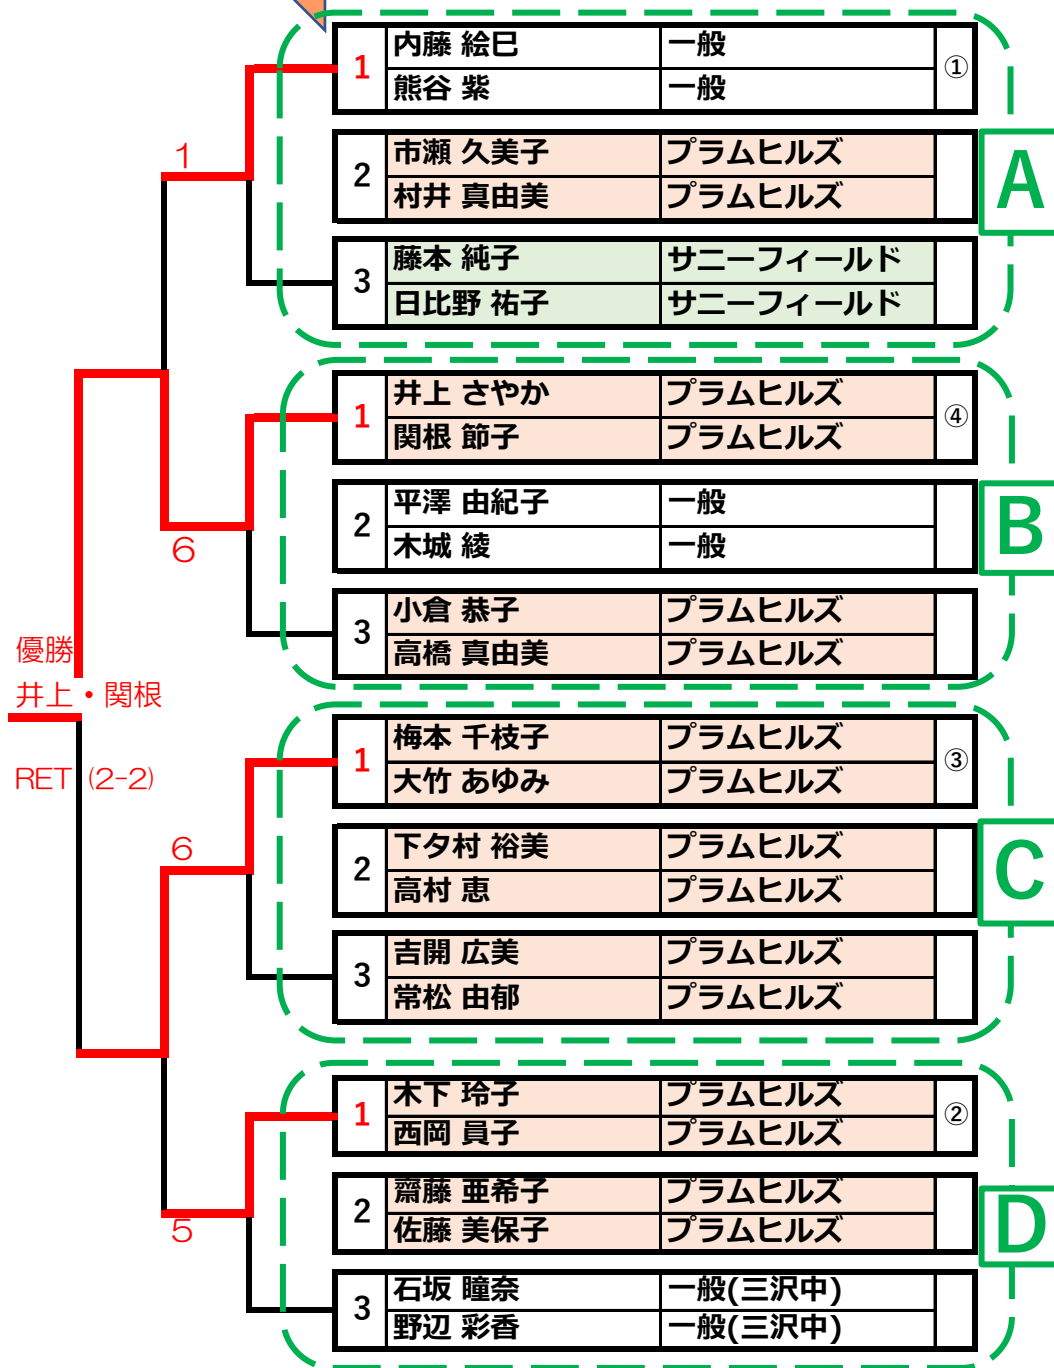

2022年(R4年)日野市秋季女子ダブルス1day大会 **初級の部**

9月10日(土)開催

1位勝者

準優勝:梅本・大竹

3位:木下・西岡、内藤・熊谷