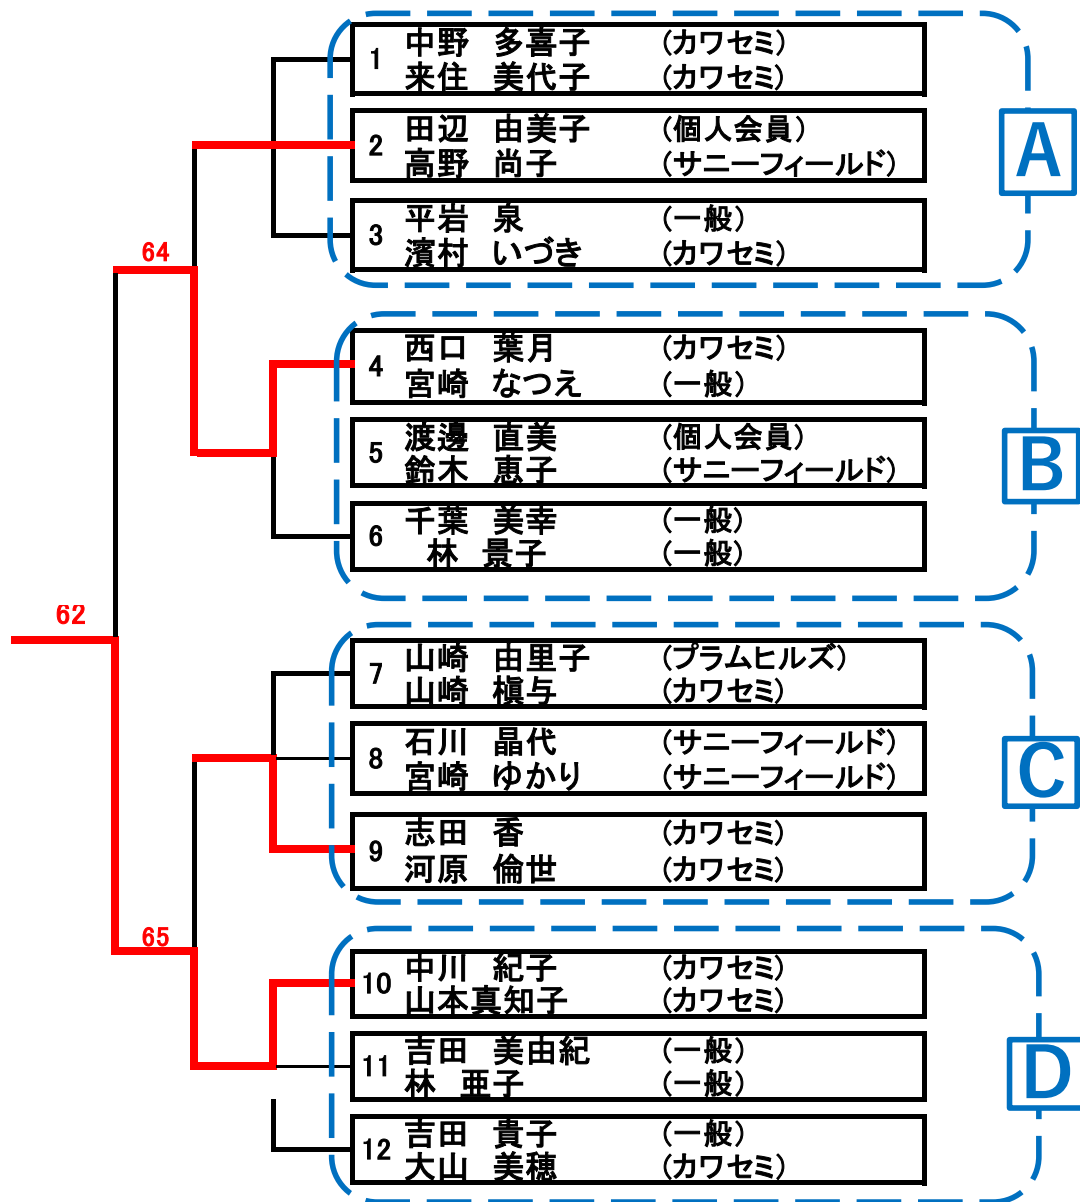

2019時年(令元年)日野市春季女子ダブルス1day大会 一般の部

5月20日(土)開催

優勝 中川・山本
準優勝 西口・宮崎

2019年(令元)日野市春季女子ダブルス1day大会 一般の部

5月20日(月)開催

Aブロック	1	2	3	結果	順位
1 中野 多喜子 (カワセミ) 来住 美代子 (カワセミ)					
2 田辺 由美子 (一般) 高野 尚子 (一般)			8-3	1-0	1
3 平岩 泉 (一般) 濱村 いづき (カワセミ)		3-8		0-1	2

Bブロック	1	2	3	結果	順位
1 西口 葉月 (一般) 宮崎 なつえ (カワセミ)		6-1	6-2	2-0	1
2 渡邊 直美 (個人会員) 鈴木 恵子 (サニーフィールド)	1-6		3-6	0-2	3
3 千葉 美幸 (一般) 林 景子 (一般)	2-6	6-3		1-1	2

Cブロック	1	2	3	結果	順位
1 山崎 由利子 (プラムヒルズ) 山崎 禎与 (一般)		6-1	4-6	1-1	2
2 石川 晶代 (サニーフィールド) 宮崎 ゆかり (サニーフィールド)	1-6		0-6	0-2	3
3 志田 香 (カワセミ) 河原 倫世 (カワセミ)	6-0	6-4		2-0	1

Dブロック	1	2	3	結果	順位
1 中川 紀子 (カワセミ) 山本 真知子 (カワセミ)		6-0	6-3	2-0	1
2 吉田 美由紀 (一般) 林 亜子 (一般)	0-6		6-3	1-1	2
3 吉田 貴子 (一般) 大山 美穂 (カワセミ)	3-6	3-6		0-2	3

2019年(令和元年)日野市春季女子ダブルス1day大会 **初級の部**

5月20日開催

優勝 加藤・徳永

準優勝 内藤・熊谷