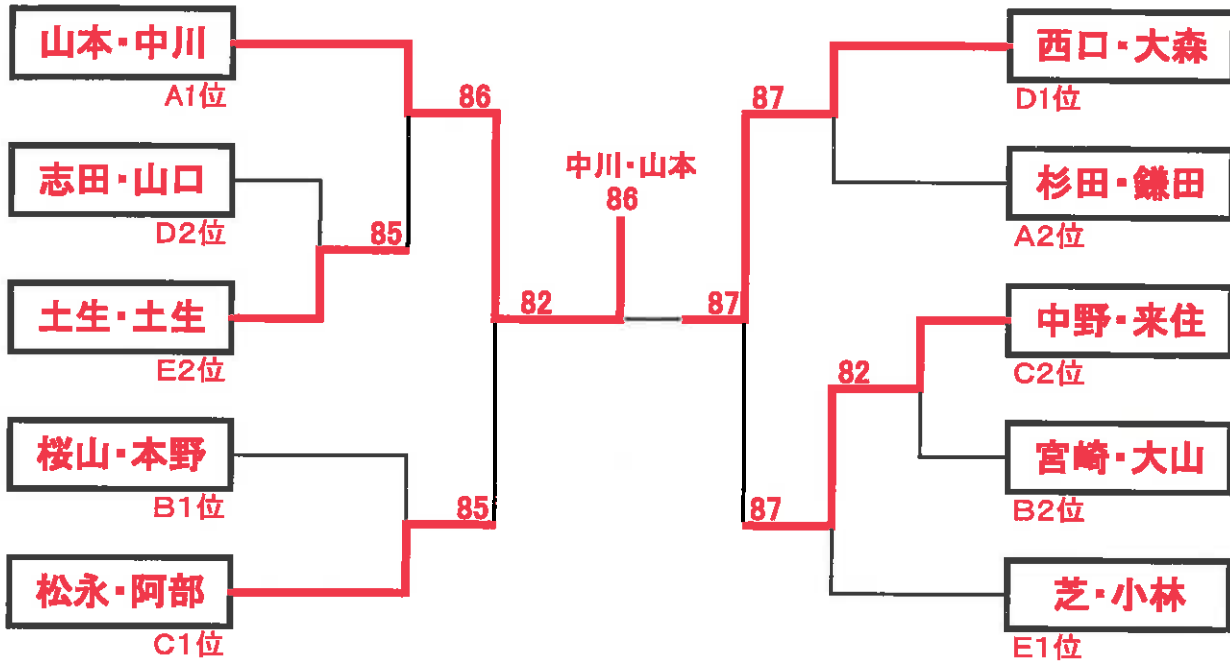

平成28年度日野市秋季女子ダブルス大会 2016.9.13作成 稲葉

9月10日(土)大会2日目:1位・2位グループと3位・4位グループに分けたトーナメント
 9月24日(土) 雨天予備日

■1位、2位グループトーナメント

1セットマッチ(8ゲーム先取。ノーアドバンテージ制)

■3位、4位グループトーナメント

1セットマッチ(8ゲーム先取。ノーアドバンテージ制)

平成28年度日野市秋季女子ダブルス大会

平成28年9月3日(土曜)初日リーグ戦結果

2016.9.16改訂 稲葉

2016.9.03作成 稲葉

Aブロック		①	②	③	④	勝敗	得ゲ率	順位
①	山本真知子・中川紀子 (カワセミ)		6-1	6-2	6-1	3-1		1
②	林景子・川崎とし子 (一般・一般)	1-6		4-6	6-3	1-2		3
③	杉田真奈美・鎌田幸恵 (一般・一般)	2-6	6-4		6-3	2-1		2
④	利光久美・張月英 (神崎テニスカレッジ)	1-6	3-6	3-6		0-3		4

平成28年度日野市秋季女子ダブルス大会

2016.9.03 訂正による改訂3
 百草テニスガーデン:稲葉
 女子幹事長:金子

(1)一般の部

9月 3日(土) 4ペアによるリーグ戦

9月10日(土) 1位・2位グループと3位・4位グループに分けたトーナメント

**9月24日(土) 雨天予備日 ⇒8/24公開時に9/17と表記した間違いがありました
 広報、初期の募集要項通りに予備日は9月24日です**

※1:今大会は、初級の部は成立せず。全チーム一般の部での試合です。