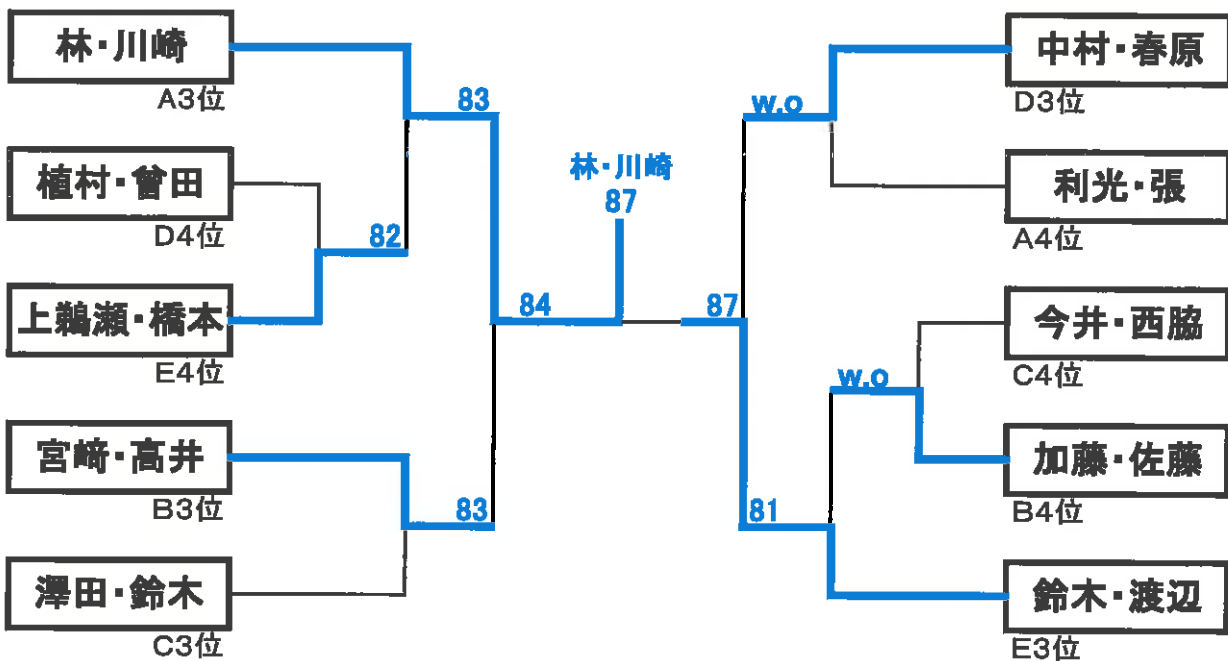

平成28年度日野市秋季女子ダブルス大会 2016.9.13作成 稲葉

9月10日(土)大会2日目:1位・2位グループと3位・4位グループに分けたトーナメント
 9月24日(土) 雨天予備日

■1位、2位グループトーナメント

1セットマッチ(8ゲーム先取。ノーアドバンテージ制)

■3位、4位グループトーナメント

1セットマッチ(8ゲーム先取。ノーアドバンテージ制)

平成28年度日野市秋季女子ダブルス大会

平成28年9月3日(土曜)初日リーグ戦結果

2016.9.16改訂 稲葉

2016.9.03作成 稲葉

Aブロック		①	②	③	④	勝敗	得ゲ率	順位
①	山本真知子・中川紀子 (カワセミ)		6-1	6-2	6-1	3-1		1
②	林景子・川崎とし子 (一般・一般)	1-6		4-6	6-3	1-2		3
③	杉田真奈美・鎌田幸恵 (一般・一般)	2-6	6-4		6-3	2-1		2
④	利光久美・張月英 (神崎テニスカレッジ)	1-6	3-6	3-6		0-3		4

平成28年度日野市秋季女子ダブルス大会

2016.9.03 訂正による改訂3
 百草テニスガーデン:稲葉
 女子幹事長:金子

(1)一般の部

9月 3日(土) 4ペアによるリーグ戦

9月10日(土) 1位・2位グループと3位・4位グループに分けたトーナメント

**9月24日(土) 雨天予備日 ⇒8/24公開時に9/17と表記した間違いがありました
 広報、初期の募集要項通りに予備日は9月24日です**

※1:今大会は、初級の部は成立せず。全チーム一般の部での試合です。