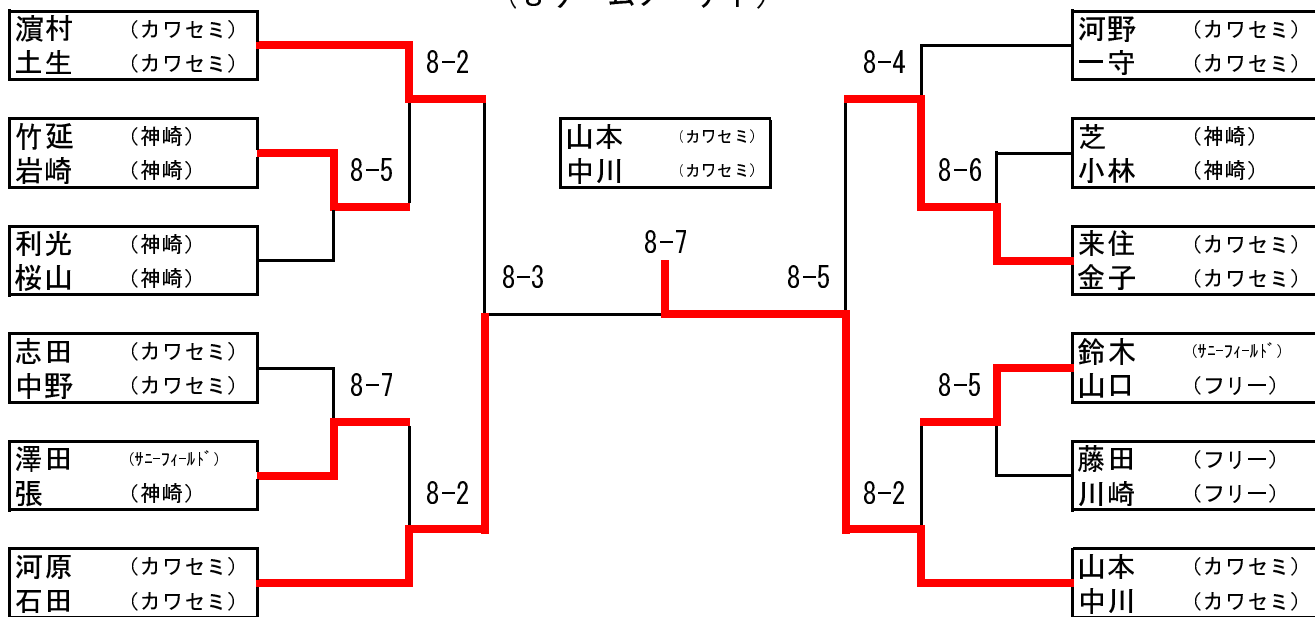

Eブロック

	来住 金子 (カワセミ)	利光 桜山 (神崎)	宮崎 高井 (サニ-フィールド フリー)	順位
来住 金子 (カワセミ)		6-1	6-3	1
利光 桜山 (神崎)	1-6		6-0	2
宮崎 高井 (サニ-フィールド フリー)	3-6	0-6		3

Fブロック

	山本 中川 (カワセミ)	上鶴瀬 木下 (サニ-フィールド フリー)	澤田 張 (サニ-フィールド 神崎)	千葉 山崎 (フリー フリー)	順位
山本 中川 (カワセミ)		6-0	6-1	6-1	1
上鶴瀬 木下 (サニ-フィールド フリー)	0-6		1-6	2-6	4
澤田 張 (サニ-フィールド 神崎)	1-6	6-1		6-5	2
千葉 山崎 (フリー)	1-6	6-2	5-6		3

### 1、2位トーナメント (8ゲームノーアド)