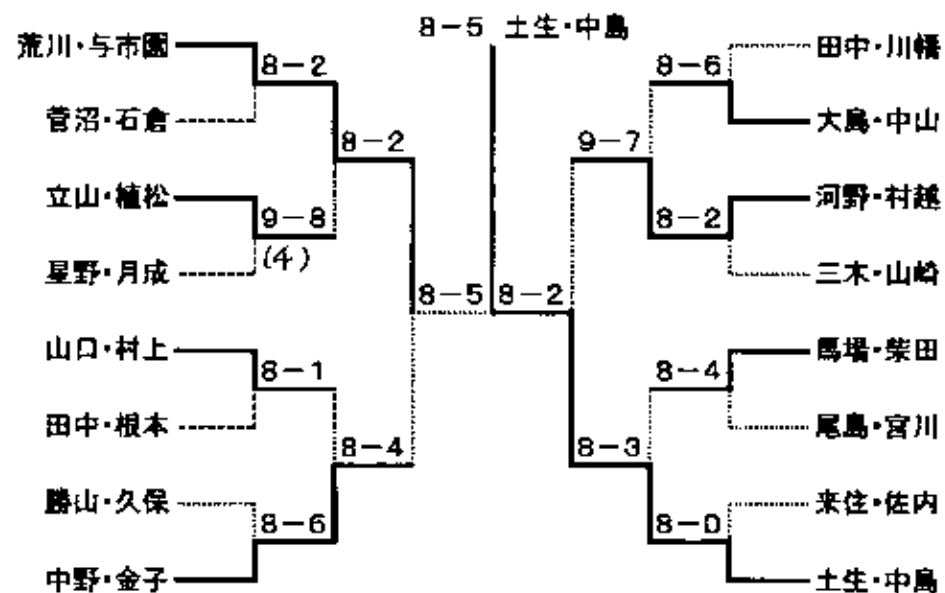

平成15年度日野市春季女子ダブルス大会トーナメント

1位・2位グループトーナメント