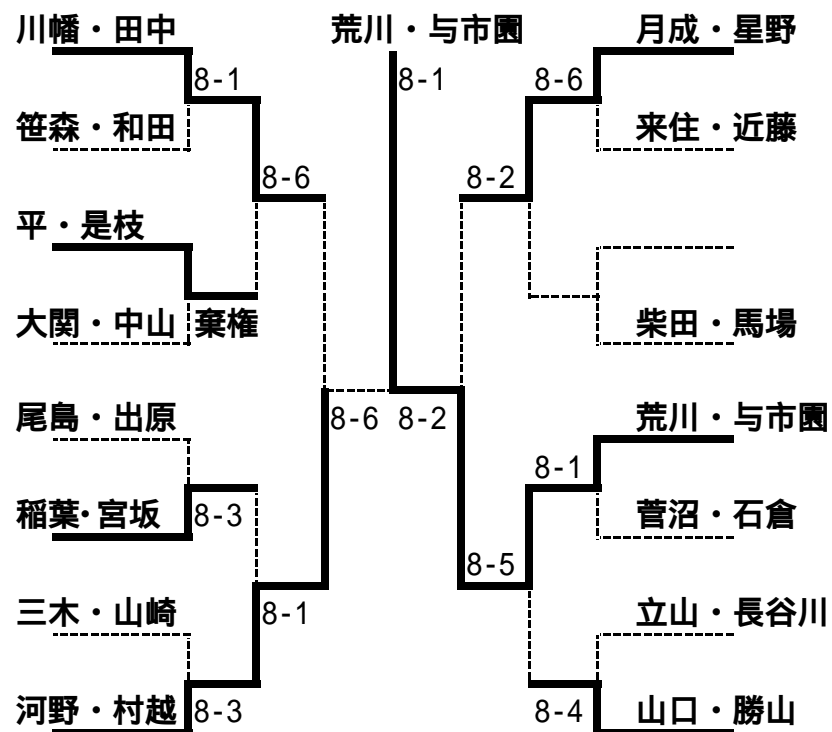

平成14年度日野市秋季女子ダブルス大会トーナメント

2002.9.21 相川

1位・2位グループトーナメント

- 優勝 荒川・与市園(市民ク・一般)
- 準優勝 河野・村越(平山台)
- 3位 川幡・田中(平山台)
- 3位 月成・星野(平山台・百草)