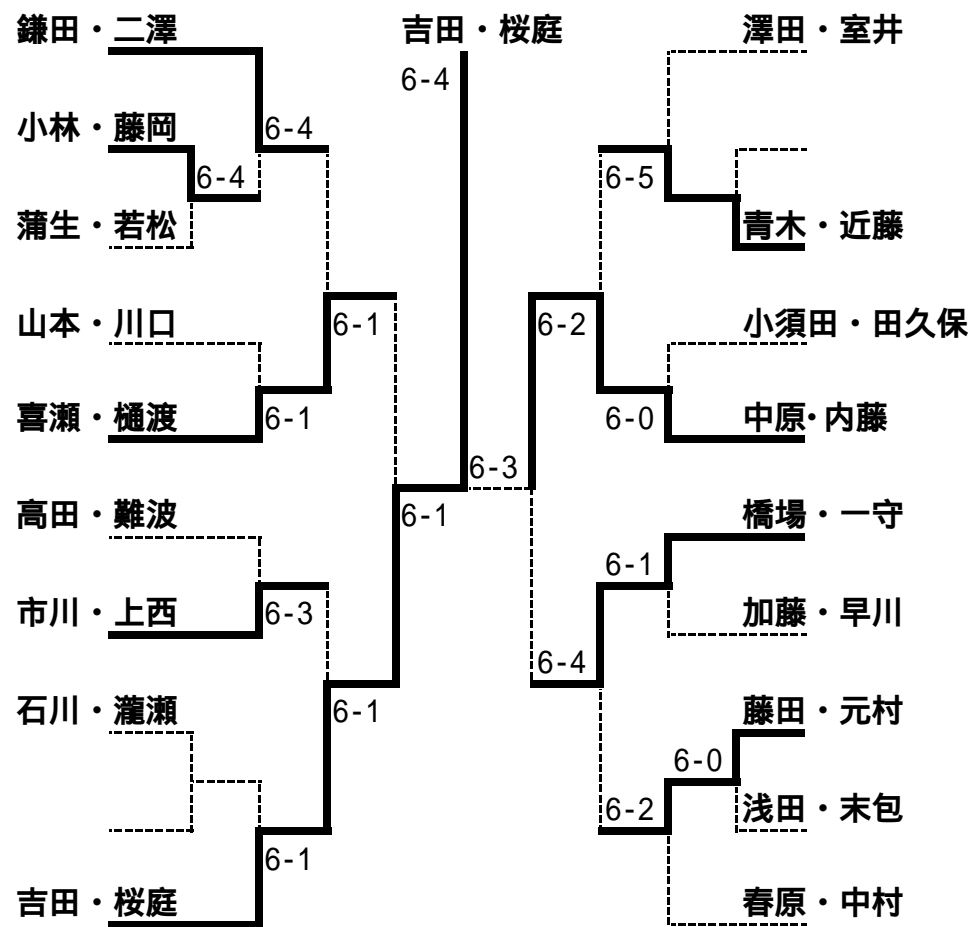

3位・4位・5位グループトーナメント

優勝：吉田・桜庭(市民ク・一般)

8 - 8 タイブレイク 1 2 ポイントデュース有り

6 ゲーム先取デュース有り