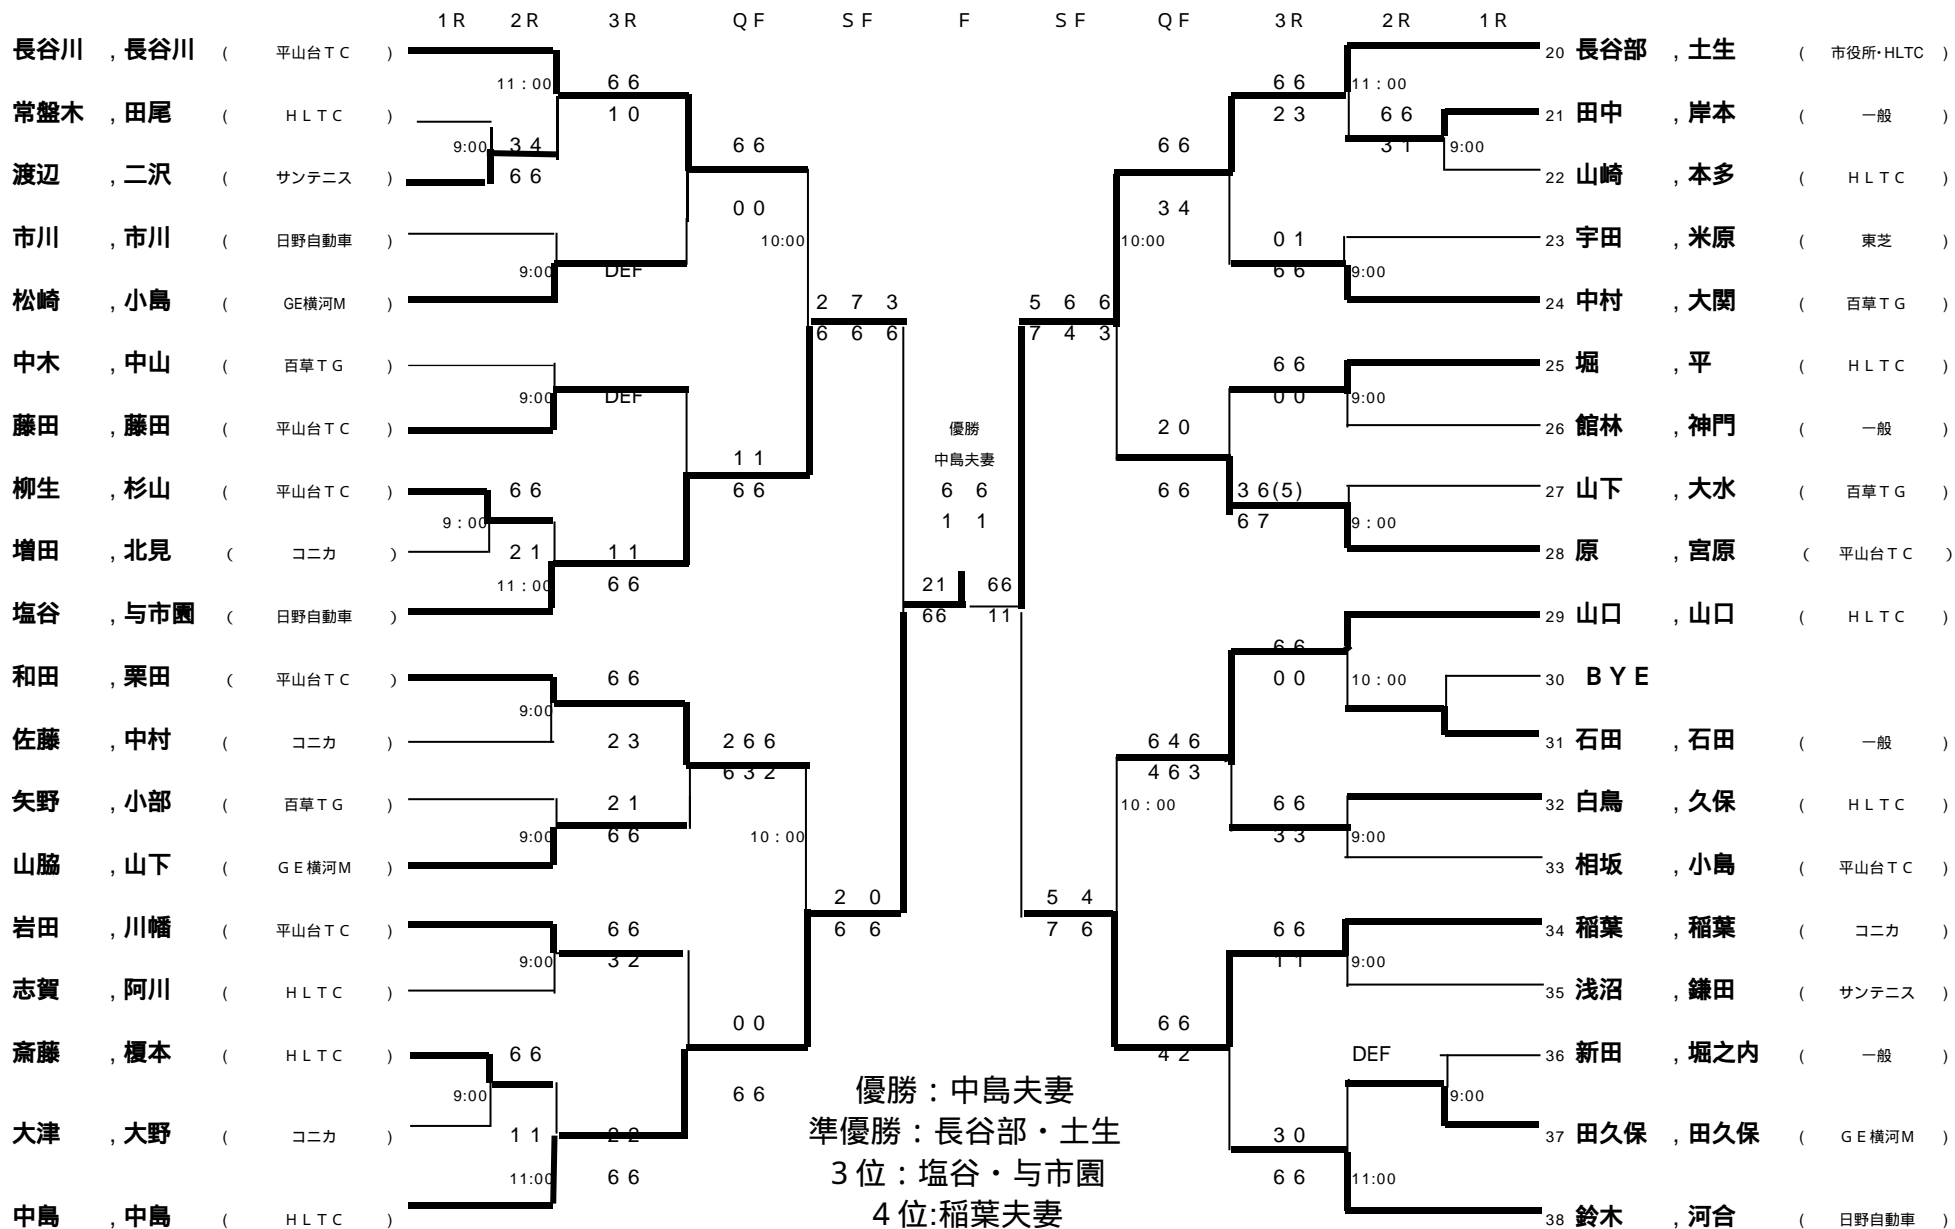

一般の部

(3位決定戦: 6-1,6-4)

ファミリーの部